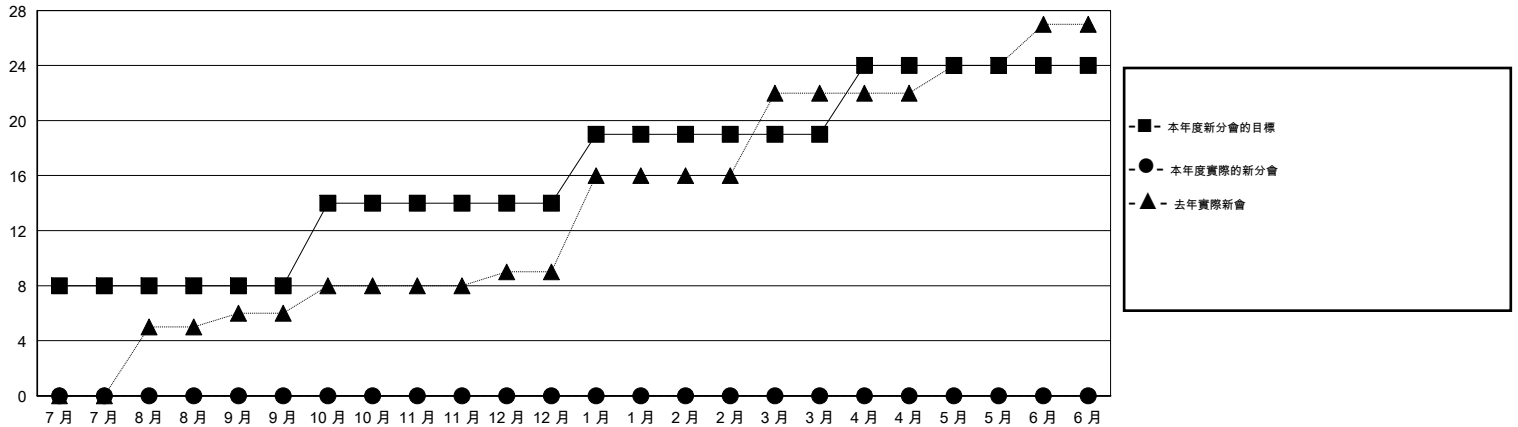

MONTHLY MEMBERSHIP PROGRESS REPORT

District 386

Results as of: 8/31/2014

GMT: PAUL CHOR HO FAN

地點 CHINA

GMT憲章區 5

| 分會 | | | | | 位會員@每位須繳 | | | | |
|--------------|-------|------|---------|--------|--------------|-------|----------|--------|--------|
| 成果 2014-2015 | | | | | 成果 2014-2015 | | | | |
| 季 | 新分會目標 | 實際新會 | 實際取消的分會 | 實際淨增/減 | 季 | 新會員目標 | 實際添加會員總數 | 實際退會會員 | 實際淨增/減 |
| 7月/8月/9月 | 16 | 0 | 4 | -4 | 7月/8月/9月 | 780 | 528 | 46 | 482 |
| 10月/11月/12月 | 12 | 0 | 0 | 0 | 10月/11月/12月 | 480 | 0 | 0 | 0 |
| 1月/2月/3月 | 10 | 0 | 0 | 0 | 1月/2月/3月 | 400 | 0 | 0 | 0 |
| 4月/5月/6月 | 10 | 0 | 0 | 0 | 4月/5月/6月 | 100 | 0 | 0 | 0 |

目標與實際新會累積

目標和實際會員累積

| | | |
|-----------|------------------------------|------------------|
| 已取消的分會: 2 | 62 CLUBS OF 101 增添1位或以上的新會員 | 性別分佈 |
| 放棄的會員 | 點擊這裡取得健康評估資料 | 男 1,763 (56.18%) |
| 過世 0 | | 女 1,375 (43.82%) |
| 分會已取消 0 | 家庭單位會員 328 | 戶長 159 |
| 其他 23 | | 非戶長 169 |
| 總計 23 | | |