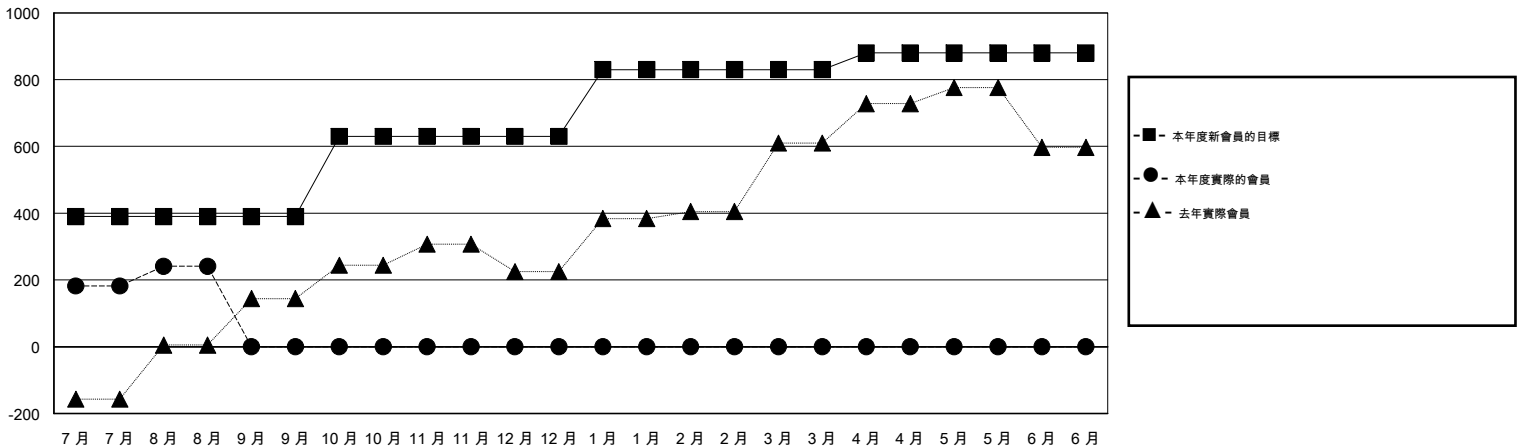

MONTHLY MEMBERSHIP PROGRESS REPORT

District 386

Results as of: 8/31/2014

GMT: PAUL CHOR HO FAN

地點 CHINA

GMT憲章區 5

| 分會 | | | | | 位會員@每位須繳 | | | | |
|--------------|-------|------|---------|--------|--------------|-------|----------|--------|--------|
| 成果 2014-2015 | | | | | 成果 2014-2015 | | | | |
| 季 | 新分會目標 | 實際新會 | 實際取消的分會 | 實際淨增/減 | 季 | 新會員目標 | 實際添加會員總數 | 實際退會會員 | 實際淨增/減 |
| 7月/8月/9月 | 16 | 0 | 4 | -4 | 7月/8月/9月 | 780 | 528 | 46 | 482 |
| 10月/11月/12月 | 12 | 0 | 0 | 0 | 10月/11月/12月 | 480 | 0 | 0 | 0 |
| 1月/2月/3月 | 10 | 0 | 0 | 0 | 1月/2月/3月 | 400 | 0 | 0 | 0 |
| 4月/5月/6月 | 10 | 0 | 0 | 0 | 4月/5月/6月 | 100 | 0 | 0 | 0 |

目標與實際新會累積

目標和實際會員累積

| | | |
|-----------|------------------------------|------------------|
| 已取消的分會: 2 | 62 CLUBS OF 101 增添1位或以上的新會員 | 性別分佈 |
| 放棄的會員 | 點擊這裡取得健康評估資料 | 男 1,763 (56.18%) |
| 過世 0 | | 女 1,375 (43.82%) |
| 分會已取消 0 | 家庭單位會員 328 | 戶長 159 |
| 其他 23 | | 非戶長 169 |
| 總計 23 | | |